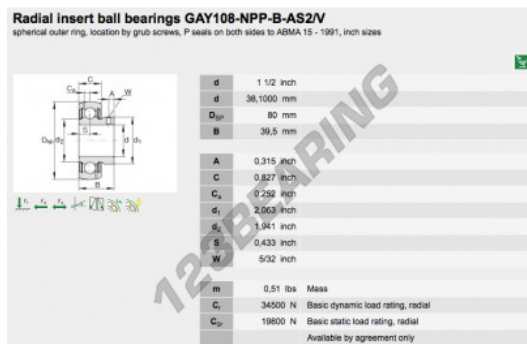

Accessorio de supporti GAY108-NPP-B-AS2-V-INA - GAY108-NPP-B-AS2-V-INA

<https://www.123cuscinetti.ch/cuscinetti-supporti/supporti/accessorio/gay108-npp-b-as2-v-ina>

CARATTERISTICHE DEL PRODOTTO

Marchio	INA
N° Ean13	3663952333823
Diametro interno	38.1 mm
Diametro esterno	80 mm
Spessore	39.5 mm
Imballaggio	1