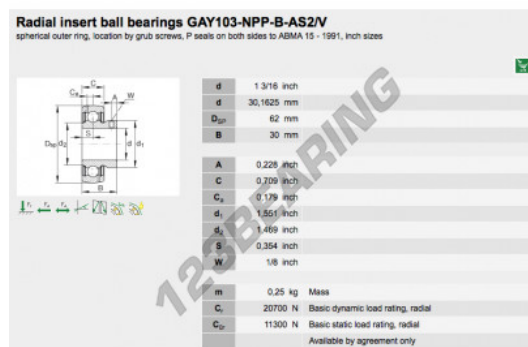

Accessorio de supporti GAY103-NPP-B-AS2-V-INA - GAY103-NPP-B-AS2-V-INA

<https://www.123cuscinetti.ch/cuscinetti-supporti/supporti/accessorio/gay103-npp-b-as2-v-ina>

CARATTERISTICHE DEL PRODOTTO

Marchio	INA
N° Ean13	3663952333793
Diametro interno	30.1625 mm
Diametro esterno	62 mm
Spessore	30 mm
Imballaggio	1