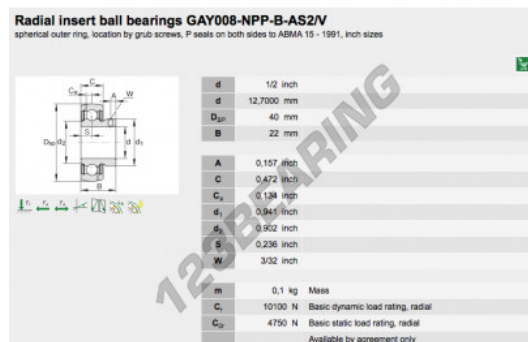

### CARATTERISTICHE DEL PRODOTTO

Marchio	INA
N° Ean13	3663952333755
Diametro interno	12.7 mm
Diametro esterno	40 mm
Spessore	22 mm
Imballaggio	1

[contatto@123cuscinetti.ch](mailto:contatto@123cuscinetti.ch)