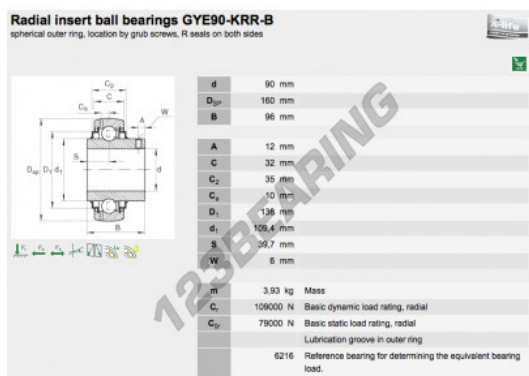

Accessorio de supporti GYE90-KRR-B-INA - GYE90-KRR-B-INA

<https://www.123cuscinetti.ch/cuscinetti-supporti/supporti/accessorio/gye90-krr-b-ina>

CARATTERISTICHE DEL PRODOTTO

Marchio	INA
N° Ean13	3663952333373
Diametro interno	90 mm
Diametro interno	3.543" inch
Diametro esterno	160 mm
Diametro esterno	6.299" inch
Spessore	96 mm
Spessore	3.78" inch
Imballaggio	1