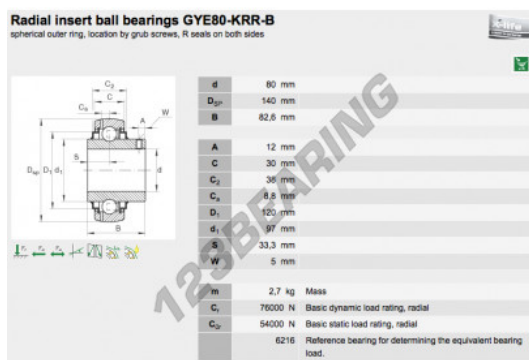

Accessorio de supporti GYE80-KRR-B-INA - GYE80-KRR-B-INA

<https://www.123cuscinetti.ch/cuscinetti-supporti/supporti/accessorio/gye80-krr-b-ina>

CARATTERISTICHE DEL PRODOTTO

Marchio	INA
N° Ean13	3663952333366
Diametro interno	80 mm
Diametro esterno	140 mm
Spessore	82.6 mm
Imballaggio	1